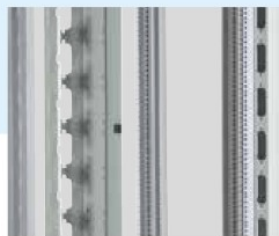

BATI-RACK 19"

► Acceso total a cableado