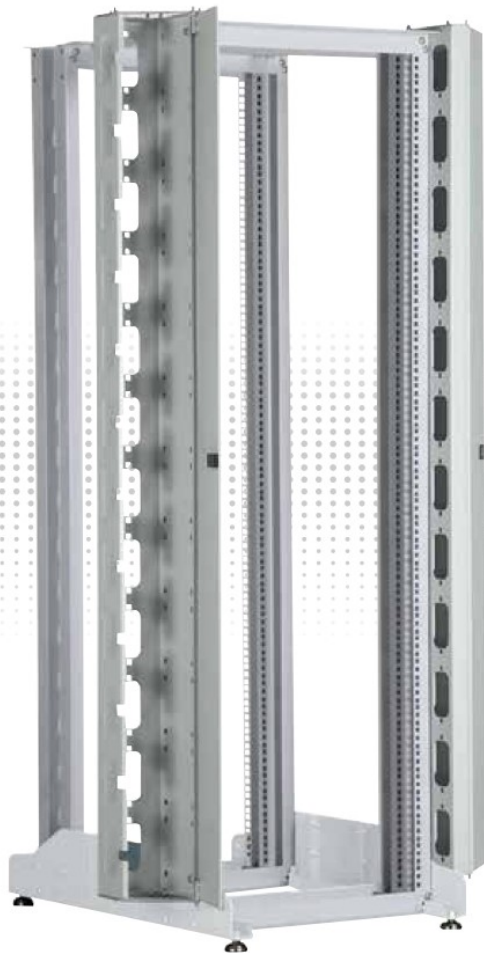

BATI-RACK 19"

► Acceso total a cableado