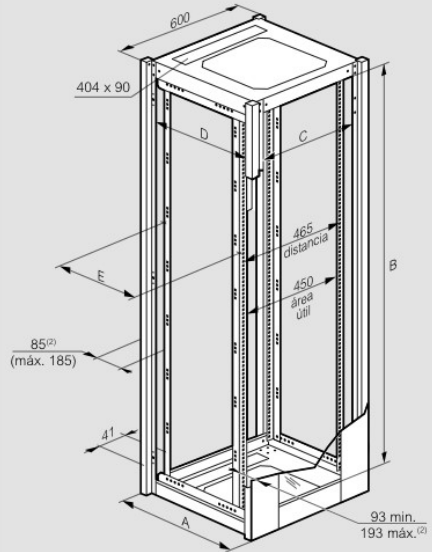

Gabinetes Linkeo 19"

Características Generales gabinetes Linkeo

Racks metálicos extensibles autosostenibles.
 Revestimiento de poliéster texturizado RAL 7016 que proporciona una excelente resistencia a corrosión y rayones.
 Puerta de vidrio frontal reversible con serigrafía.
 Índice de protección (resistente a la intemperie) contra objetos sólidos y líquidos: IP 20.
 Índice de protección contra impactos mecánicos: IK 08.
 Perforaciones en montantes de 19": 9.5 x 9.5 mm.
 Carga permitida: 400kg.

Dimensiones (mm)

Dimensiones del rack	Dimensiones externas				
	H ⁽¹⁾	A	P	A	B
24 U 600 x 600	1226	610	630	1138	1210
33 U 600 x 600	1626	610	630	1138	1210
42 U 600 x 600	2026	610	630	1138	1210
42 U 600 x 800		610	830	1138	1410
42 U 600 x 1000		610	1030	1138	1610
42 U 800 x 800		810	830	1525	1610
42 U 800 x 1000		810	1030	1525	1810
47 U 800 x 800	2248	810	830	1525	1610
47 U 800 x 1000		810	1030	1525	1810

1: Sin ajuste a nivel del piso (+19 a 39 mm con zócalo)

Gabinetes Linkeo 19" (continuación)

Dimensiones útiles (mm)

Dimensiones del rack	A ⁽¹⁾	Área útil			E	Puerta con ventana de vidrio
		B	C	D		
24 U 600 x 600	630	1081	490	490	425	1073 x 360
33 U 600 x 600	630	1481	490	490	425	1473 x 360
42 U 600 x 600	630	1881	490	490	425	1873 x 360
42 U 600 x 800	830			690	625	
42 U 600 x 1000	1030	2103	690	890	825	2095 x 450
42 U 800 x 800	830			690	625	
42 U 800 x 1000	1030			890	825	
47 U 800 x 800	830			690	625	
47 U 800 x 1000	1030	690	890	825	2095 x 450	

1: Dimensiones exterior

Zócalos Linkeo (mm)

Cabinet dimensions Width x Depth	Exterior		Fijación		Área útil	
	A	B	C	D	E	F
600 x 600	599	599	478	478	449	449
600 x 800	599	799	478	678	449	649
600 x 1000	799	599	678	478	649	449
800 x 600	799	799	678	678	649	649
800 x 800	599	999	478	878	449	849
800 x 1000	799	999	678	878	649	849