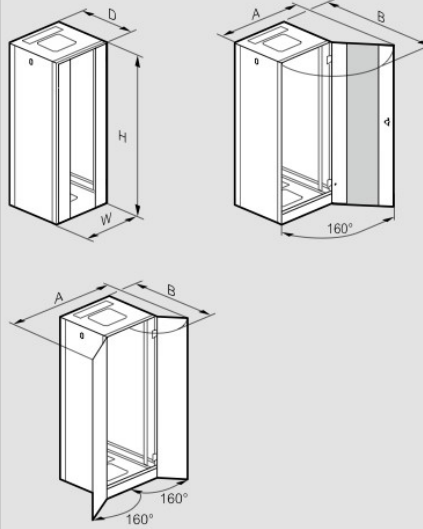

Gabinetes Linkeo 19"

Características Generales gabinetes Linkeo

Racks metálicos extensibles autosostenibles.
 Revestimiento de poliéster texturizado RAL 7016 que proporciona una excelente resistencia a corrosión y rayones.
 Puerta de vidrio frontal reversible con serigrafía.
 Índice de protección (resistente a la intemperie) contra objetos sólidos y líquidos: IP 20.
 Índice de protección contra impactos mecánicos: IK 08.
 Perforaciones en montantes de 19": 9.5 x 9.5 mm.
 Carga permitida: 400kg.

Dimensiones (mm)

Dimensiones del rack	Dimensiones externas				
	H ⁽¹⁾	A	P	A	B
24 U 600 x 600	1226	610	630	1138	1210
33 U 600 x 600	1626	610	630	1138	1210
42 U 600 x 600	2026	610	630	1138	1210
42 U 600 x 800		610	830	1138	1410
42 U 600 x 1000		610	1030	1138	1610
42 U 800 x 800		810	830	1525	1610
42 U 800 x 1000		810	1030	1525	1810
47 U 800 x 800	2248	810	830	1525	1610
47 U 800 x 1000		810	1030	1525	1810

1: Sin ajuste a nivel del piso (+19 a 39 mm con zócalo)

Gabinetes Linkeo 19" (continuación)

Dimensiones útiles (mm)

Dimensiones del rack	A ⁽¹⁾	Área útil			E	Puerta con ventana de vidrio
		B	C	D		
24 U 600 x 600	630	1081	490	490	425	1073 x 360
33 U 600 x 600	630	1481	490	490	425	1473 x 360
42 U 600 x 600	630	1881	490	490	425	1873 x 360
42 U 600 x 800	830			690	625	
42 U 600 x 1000	1030	2103	690	890	825	2095 x 450
42 U 800 x 800	830			690	625	
42 U 800 x 1000	1030			890	825	
47 U 800 x 800	830			690	625	
47 U 800 x 1000	1030	690	890	825	2095 x 450	

1: Dimensiones exterior

Zócalos Linkeo (mm)

Cabinet dimensions Width x Depth	Exterior		Fijación		Área útil	
	A	B	C	D	E	F
600 x 600	599	599	478	478	449	449
600 x 800	599	799	478	678	449	649
600 x 1000	799	599	678	478	649	449
800 x 600	799	799	678	678	649	649
800 x 800	599	999	478	878	449	849
800 x 1000	799	999	678	878	649	849