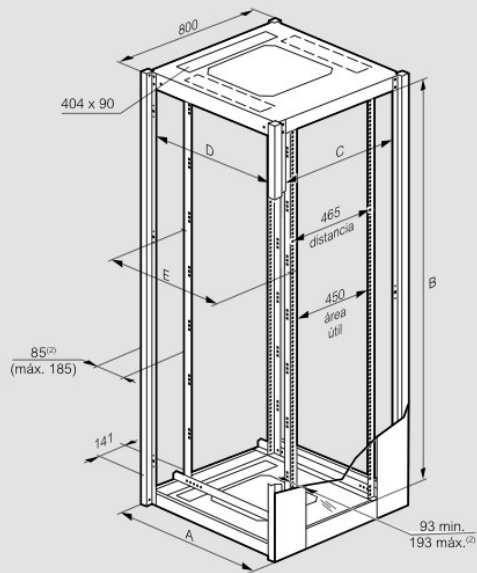

Gabinetes Linkeo 19"

Características Generales gabinetes Linkeo

Racks metálicos extensibles autosostenibles.
 Revestimiento de poliéster texturizado RAL 7016 que proporciona una excelente resistencia a corrosión y rayones.
 Puerta de vidrio frontal reversible con serigrafía.
 Índice de protección (resistente a la intemperie) contra objetos sólidos y líquidos: IP 20.
 Índice de protección contra impactos mecánicos: IK 08.
 Perforaciones en montantes de 19": 9.5 x 9.5 mm.
 Carga permitida: 400kg.

Dimensiones (mm)

Dimensiones del rack	Dimensiones externas				
	H ⁽¹⁾	A	P	A	B
24 U 600 x 600	1226	610	630	1138	1210
33 U 600 x 600	1626	610	630	1138	1210
42 U 600 x 600	2026	610	630	1138	1210
42 U 600 x 800		610	830	1138	1410
42 U 600 x 1000		610	1030	1138	1610
42 U 800 x 800		810	830	1525	1610
42 U 800 x 1000		810	1030	1525	1810
47 U 800 x 800	2248	810	830	1525	1610
47 U 800 x 1000		810	1030	1525	1810

1: Sin ajuste a nivel del piso (+19 a 39 mm con zócalo)

Gabinetes Linkeo 19" (continuación)

Dimensiones útiles (mm)

Dimensiones del rack	A ⁽¹⁾	Área útil			E	Puerta con ventana de vidrio
		B	C	D		
24 U 600 x 600	630	1081	490	490	425	1073 x 360
33 U 600 x 600	630	1481	490	490	425	1473 x 360
42 U 600 x 600	630	1881	490	490	425	1873 x 360
42 U 600 x 800	830			690	625	
42 U 600 x 1000	1030	2103	690	890	825	2095 x 450
42 U 800 x 800	830			690	625	
42 U 800 x 1000	1030			890	825	
47 U 800 x 800	830			690	625	
47 U 800 x 1000	1030	690	890	825	2095 x 450	

1: Dimensiones exterior

Zócalos Linkeo (mm)

Cabinet dimensions Width x Depth	Exterior		Fijación		Área útil	
	A	B	C	D	E	F
600 x 600	599	599	478	478	449	449
600 x 800	599	799	478	678	449	649
600 x 1000	799	599	678	478	649	449
800 x 600	799	799	678	678	649	649
800 x 800	599	999	478	878	449	849
800 x 1000	799	999	678	878	649	849