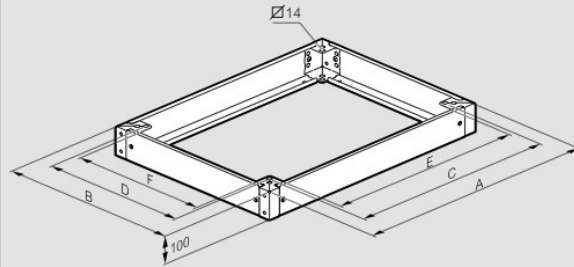

Dimensiones (mm)

Dimensiones del rack	Dimensiones externas				
	H ⁽¹⁾	A	P	A	B
24 U 600 x 600	1226	610	630	1138	1210
33 U 600 x 600	1626	610	630	1138	1210
42 U 600 x 600	2026	610	630	1138	1210
42 U 600 x 800		610	830	1138	1410
42 U 600 x 1000		610	1030	1138	1610
42 U 800 x 800		810	830	1525	1610
42 U 800 x 1000		810	1030	1525	1810
47 U 800 x 800	2248	810	830	1525	1610
47 U 800 x 1000		810	1030	1525	1810

1: Sin ajuste a nivel del piso (+19 a 39 mm con zócalo)

Gabinetes Linkeo 19" (continuación)

Dimensiones útiles (mm)

Dimensiones del rack	A ⁽¹⁾	Área útil			E	Puerta con ventana de vidrio
		B	C	D		
24 U 600 x 600	630	1081	490	490	425	1073 x 360
33 U 600 x 600	630	1481	490	490	425	1473 x 360
42 U 600 x 600	630	1881	490	490	425	1873 x 360
42 U 600 x 800	830			690	625	
42 U 600 x 1000	1030	2103	690	890	825	2095 x 450
42 U 800 x 800	830			690	625	
42 U 800 x 1000	1030			890	825	
47 U 800 x 800	830			690	625	
47 U 800 x 1000	1030	690	890	825	2095 x 450	

1: Dimensiones exterior

Zócalos Linkeo (mm)

Cabinet dimensions Width x Depth	Exterior		Fijación		Área útil	
	A	B	C	D	E	F
600 x 600	599	599	478	478	449	449
600 x 800	599	799	478	678	449	649
600 x 1000	799	599	678	478	649	449
800 x 600	799	799	678	678	649	649
800 x 800	599	999	478	878	449	849
800 x 1000	799	999	678	878	649	849